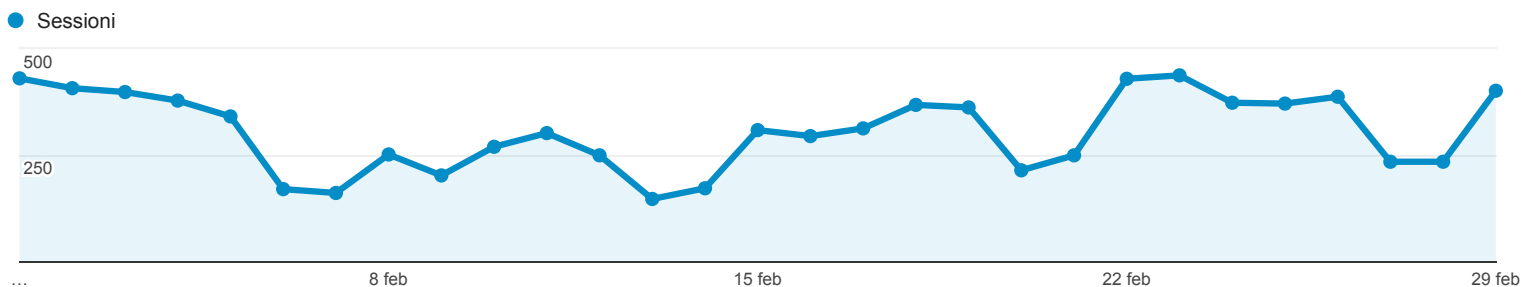

01 feb 2016 - 29 feb 2016

Panoramica del pubblico

Tutti gli utenti
100,00% Sessioni

Panoramica

Sessioni
8.836

Utenti
3.590

Visualizzazioni di pagina
16.778

Pagine/sessione
1,90

Durata sessione media
00:01:39

Frequenza di rimbalzo
67,08%

% nuove sessioni
30,45%

■ Returning Visitor ■ New Visitor

Lingua	Sessioni	% Sessioni
1. it	4.391	49,69%
2. it-it	4.241	48,00%
3. en-us	99	1,12%
4. en	45	0,51%
5. es-es	8	0,09%
6. ja-jp	6	0,07%
7. en-gb	5	0,06%
8. pt-br	5	0,06%
9. it-ch	4	0,05%
10. sl	4	0,05%