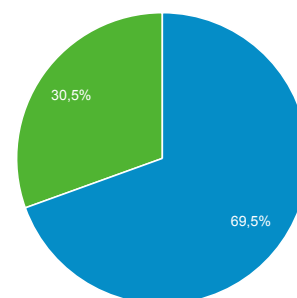

01 feb 2016 - 29 feb 2016

Panoramica del pubblico

Tutti gli utenti
100,00% Sessioni

Panoramica

Sessioni
8.836

Utenti
3.590

Visualizzazioni di pagina
16.778

Pagine/sessione
1,90

Durata sessione media
00:01:39

Frequenza di rimbalzo
67,08%

% nuove sessioni
30,45%

■ Returning Visitor ■ New Visitor

Lingua	Sessioni	% Sessioni
1. it	4.391	49,69%
2. it-it	4.241	48,00%
3. en-us	99	1,12%
4. en	45	0,51%
5. es-es	8	0,09%
6. ja-jp	6	0,07%
7. en-gb	5	0,06%
8. pt-br	5	0,06%
9. it-ch	4	0,05%
10. sl	4	0,05%