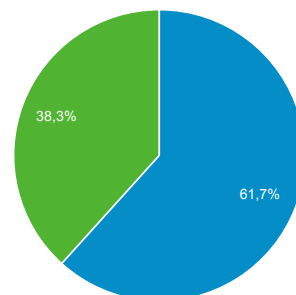

01 giu 2015 - 30 giu 2015

Panoramica del pubblico

Tutti gli utenti
100,00% Sessioni

Panoramica

■ Returning Visitor ■ New Visitor

Lingua	Sessioni	% Sessioni
1. it-it	3.590	47,32%
2. it	3.006	39,62%
3. (not set)	678	8,94%
4. en	107	1,41%
5. en-us	95	1,25%
6. it-ch	39	0,51%
7. zh-cn	23	0,30%
8. pt-br	10	0,13%
9. de-de	5	0,07%
10. es	5	0,07%