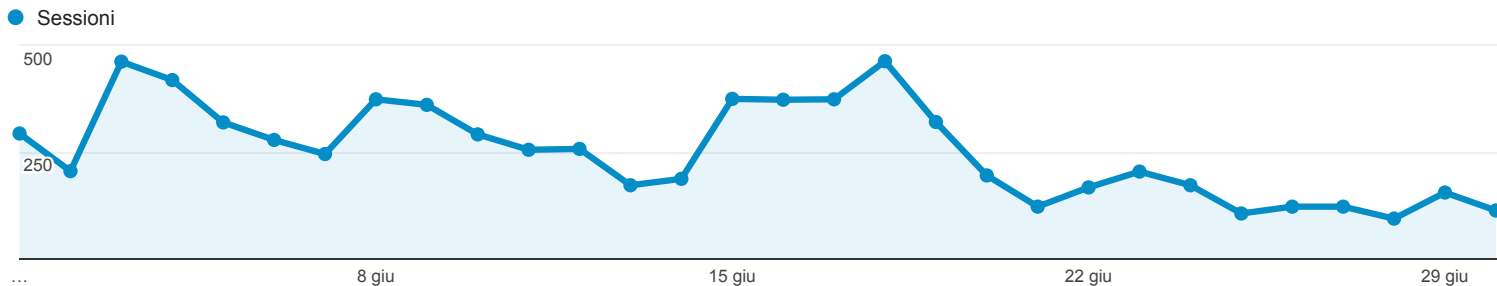

01 giu 2015 - 30 giu 2015

Panoramica del pubblico

Tutti gli utenti
100,00% Sessioni

Panoramica

■ Returning Visitor ■ New Visitor

Lingua	Sessioni	% Sessioni
1. it-it	3.590	47,32%
2. it	3.006	39,62%
3. (not set)	678	8,94%
4. en	107	1,41%
5. en-us	95	1,25%
6. it-ch	39	0,51%
7. zh-cn	23	0,30%
8. pt-br	10	0,13%
9. de-de	5	0,07%
10. es	5	0,07%