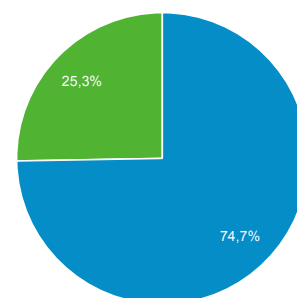

01 mag 2015 - 31 mag 2015

Panoramica del pubblico

Tutti gli utenti
100,00% Sessioni

Panoramica

■ Returning Visitor ■ New Visitor

Lingua	Sessioni	% Sessioni
1. it-it	5.240	51,63%
2. it	4.052	39,92%
3. (not set)	475	4,68%
4. en	199	1,96%
5. en-us	77	0,76%
6. it-ch	51	0,50%
7. pt-br	16	0,16%
8. en-gb	6	0,06%
9. ru	5	0,05%
10. fr	3	0,03%