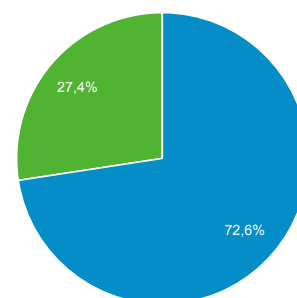

01 ott 2015 - 31 ott 2015

Panoramica del pubblico

Tutti gli utenti
100,00% Sessioni

Panoramica

Returning Visitor New Visitor

| Lingua | Sessioni | % Sessioni |
|--------------|----------|------------|
| 1. it-it | 5.011 | 49,15% |
| 2. it | 4.883 | 47,90% |
| 3. (not set) | 77 | 0,76% |
| 4. en | 55 | 0,54% |
| 5. en-us | 51 | 0,50% |
| 6. it-ch | 51 | 0,50% |
| 7. en-gb | 11 | 0,11% |
| 8. ru | 9 | 0,09% |
| 9. pt-br | 7 | 0,07% |
| 10. fr | 6 | 0,06% |