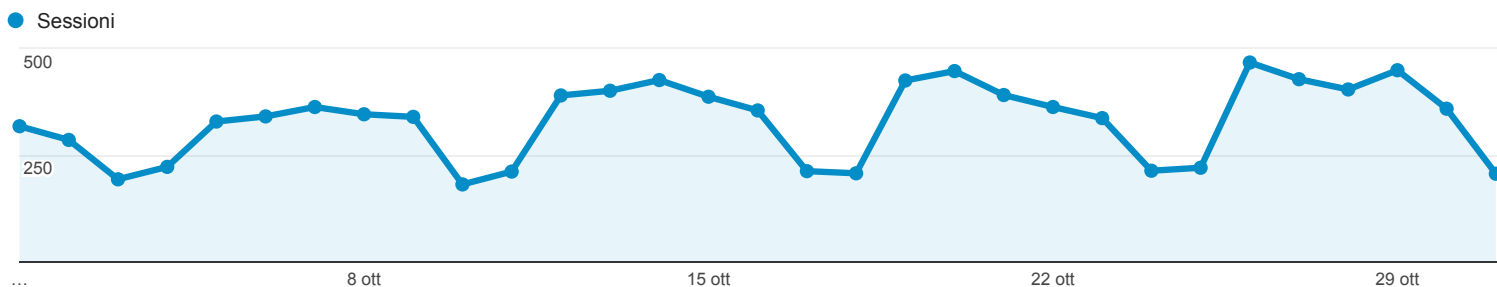

01 ott 2015 - 31 ott 2015

Panoramica del pubblico

Tutti gli utenti
100,00% Sessioni

Panoramica

Returning Visitor New Visitor

| Lingua | Sessioni | % Sessioni |
|--------------|----------|------------|
| 1. it-it | 5.011 | 49,15% |
| 2. it | 4.883 | 47,90% |
| 3. (not set) | 77 | 0,76% |
| 4. en | 55 | 0,54% |
| 5. en-us | 51 | 0,50% |
| 6. it-ch | 51 | 0,50% |
| 7. en-gb | 11 | 0,11% |
| 8. ru | 9 | 0,09% |
| 9. pt-br | 7 | 0,07% |
| 10. fr | 6 | 0,06% |